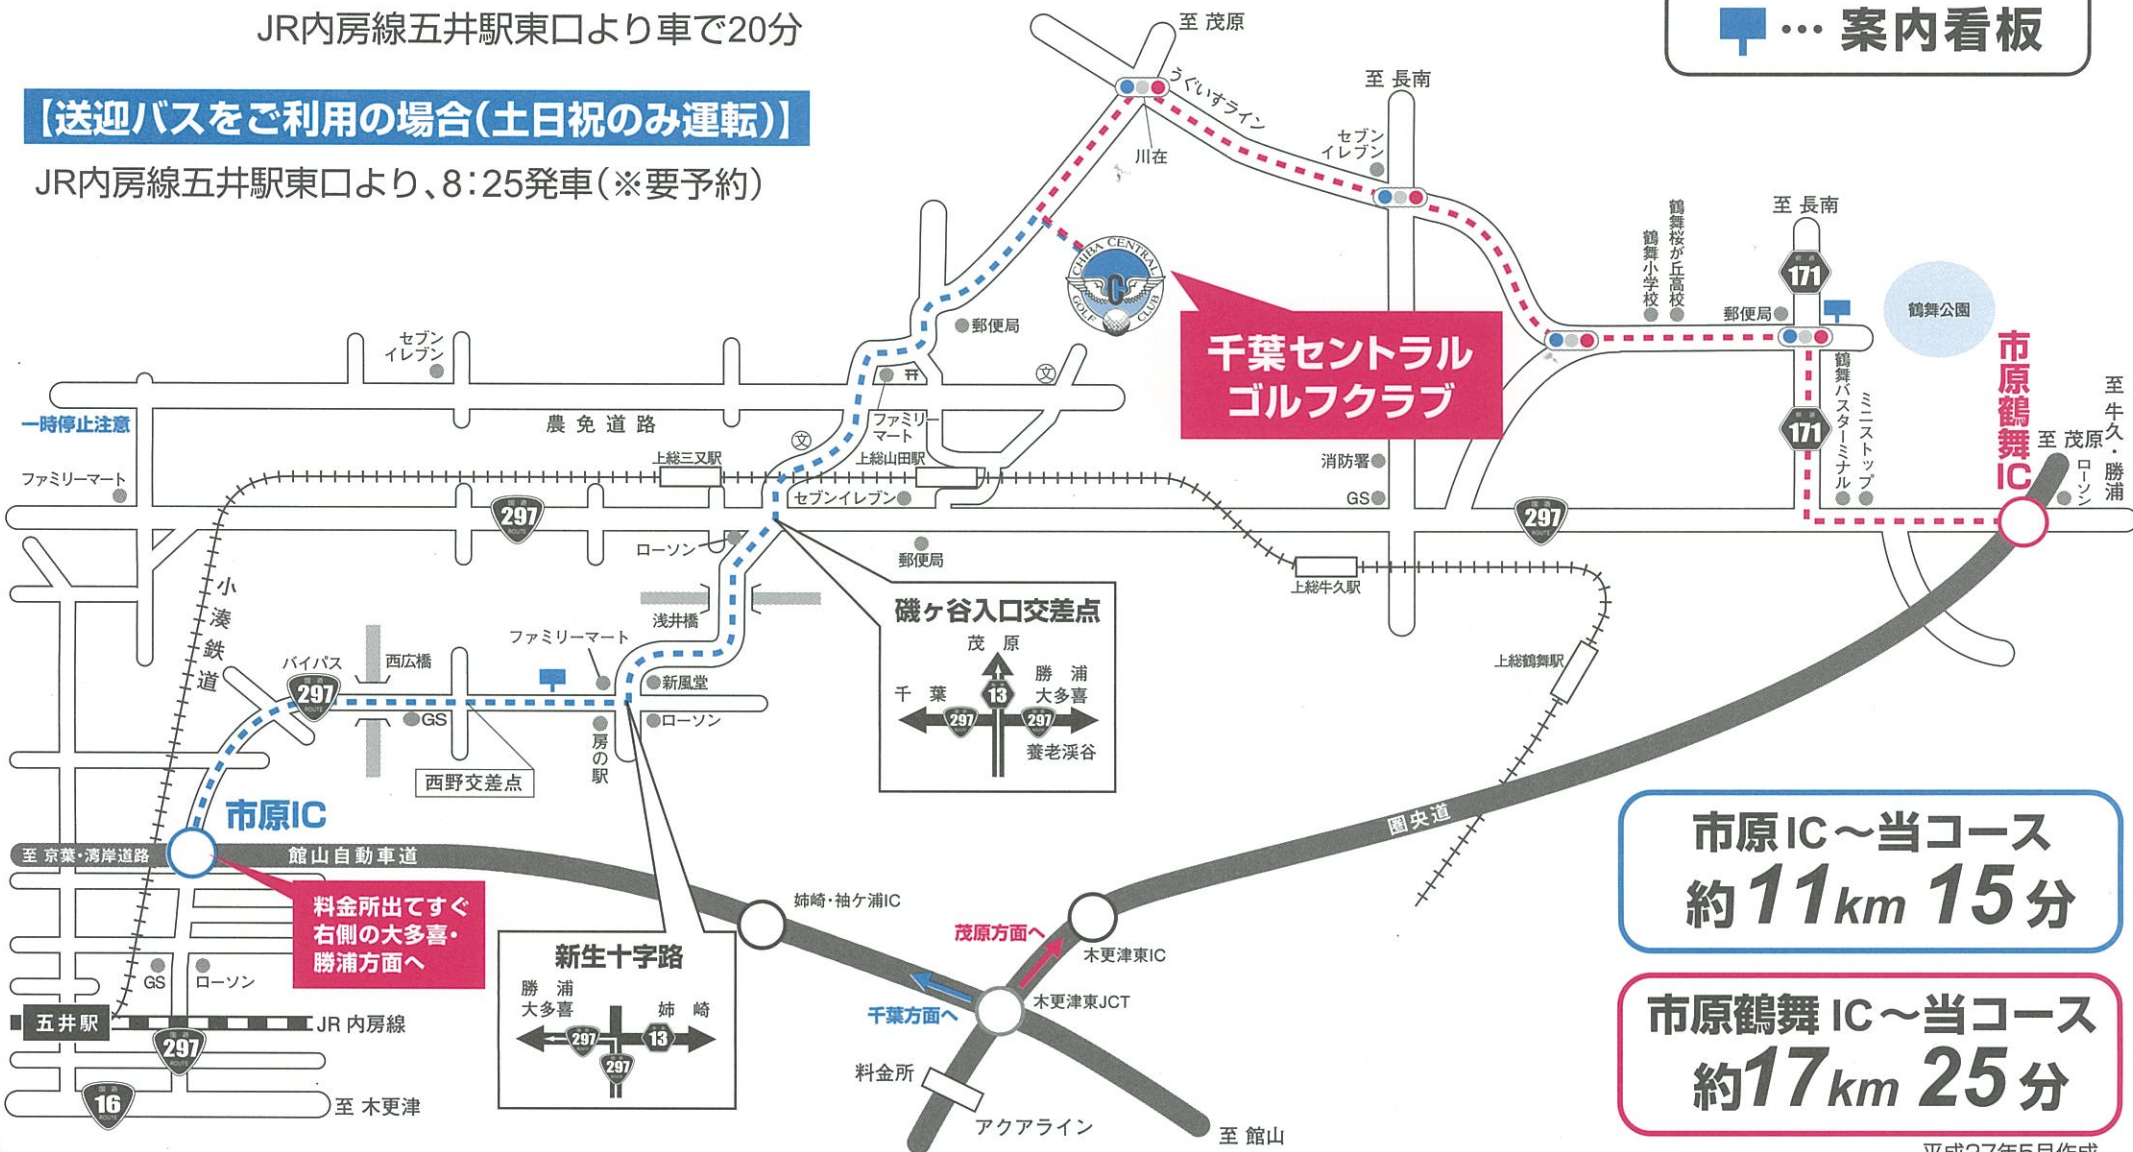

道路のご案内

千葉セントラルゴルフクラブ

【TEL】0436-36-1155 【FAX】0436-36-1195

〒290-0217 千葉県市原市松崎 281-1 <http://www.chibacentral-gc.com/>

【列車・電車をご利用の場合】

東京駅から・・・特急44分(京葉線地下ホーム)
 快速59分(総武・内房線直通)
 JR内房線五井駅東口より車で20分

【送迎バスをご利用の場合(土日祝のみ運転)】

JR内房線五井駅東口より、8:25発車(※要予約)

案内看板

市原IC～当コース
約**11km 15分**

市原鶴舞IC～当コース
約**17km 25分**