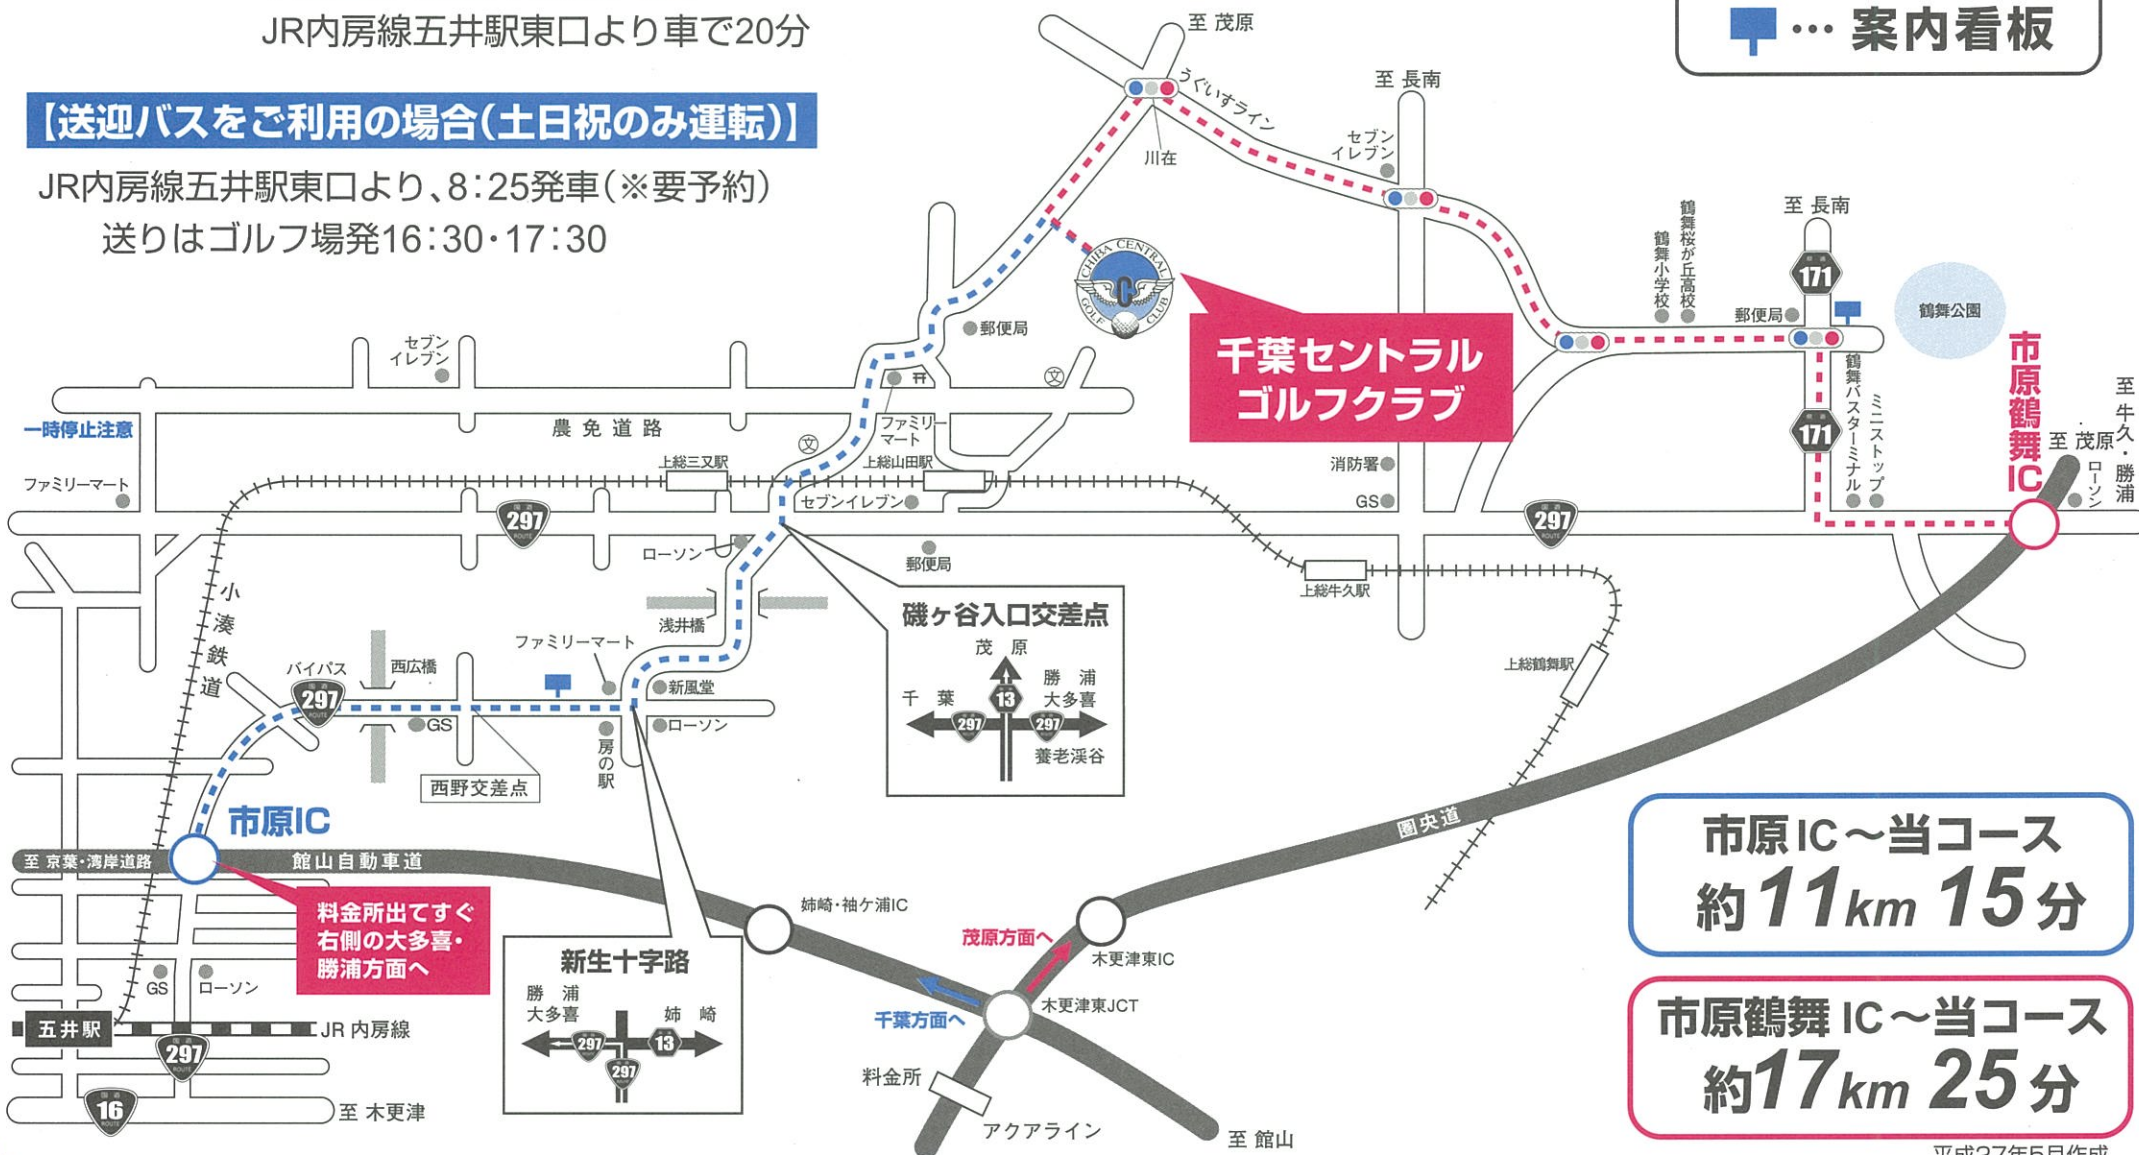

道路のご案内

千葉セントラルゴルフクラブ

【TEL】0436-36-1155 【FAX】0436-36-1195

〒290-0217 千葉県市原市松崎 281-1 <http://www.chibacentral-gc.com/>

【列車・電車をご利用の場合】

東京駅から・・・特急44分(京葉線地下ホーム)
 快速59分(総武・内房線直通)
 JR内房線五井駅東口より車で20分

【送迎バスをご利用の場合(土日祝のみ運転)】

JR内房線五井駅東口より、8:25発車(※要予約)
 送りはゴルフ場発16:30・17:30

…案内看板

千葉セントラル
ゴルフクラブ

市原IC～当コース
約11km 15分

市原鶴舞IC～当コース
約17km 25分