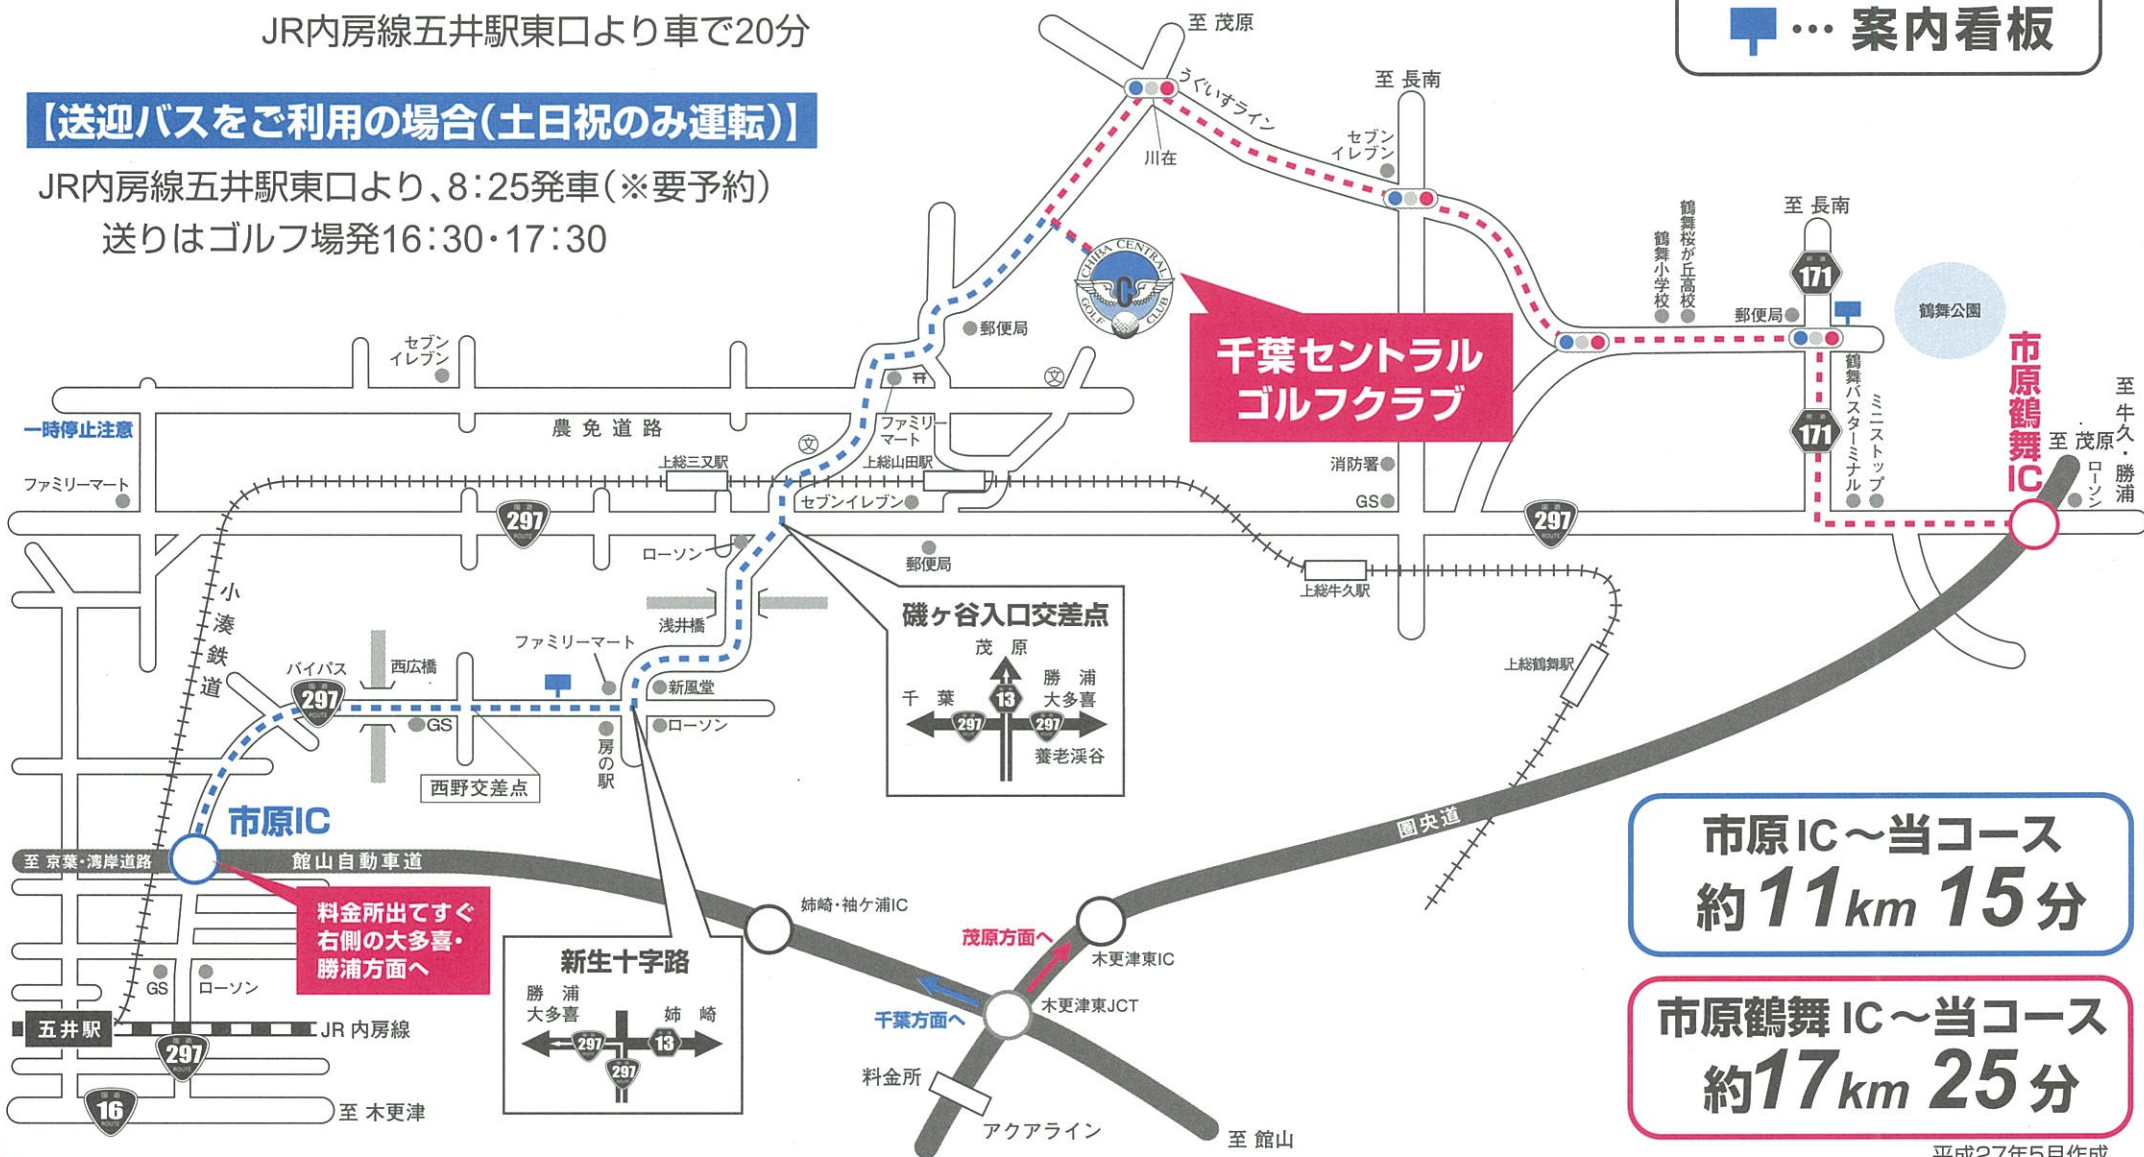

道路のご案内

千葉セントラルゴルフクラブ

【TEL】0436-36-1155 【FAX】0436-36-1195

〒290-0217 千葉県市原市松崎 281-1 <http://www.chibacentral-gc.com/>

【列車・電車をご利用の場合】

東京駅から・・・特急44分(京葉線地下ホーム)
 快速59分(総武・内房線直通)
 JR内房線五井駅東口より車で20分

【送迎バスをご利用の場合(土日祝のみ運転)】

JR内房線五井駅東口より、8:25発車(※要予約)
 送りはゴルフ場発16:30・17:30

…案内看板

千葉セントラル
ゴルフクラブ

市原IC～当コース
約11km 15分

市原鶴舞IC～当コース
約17km 25分